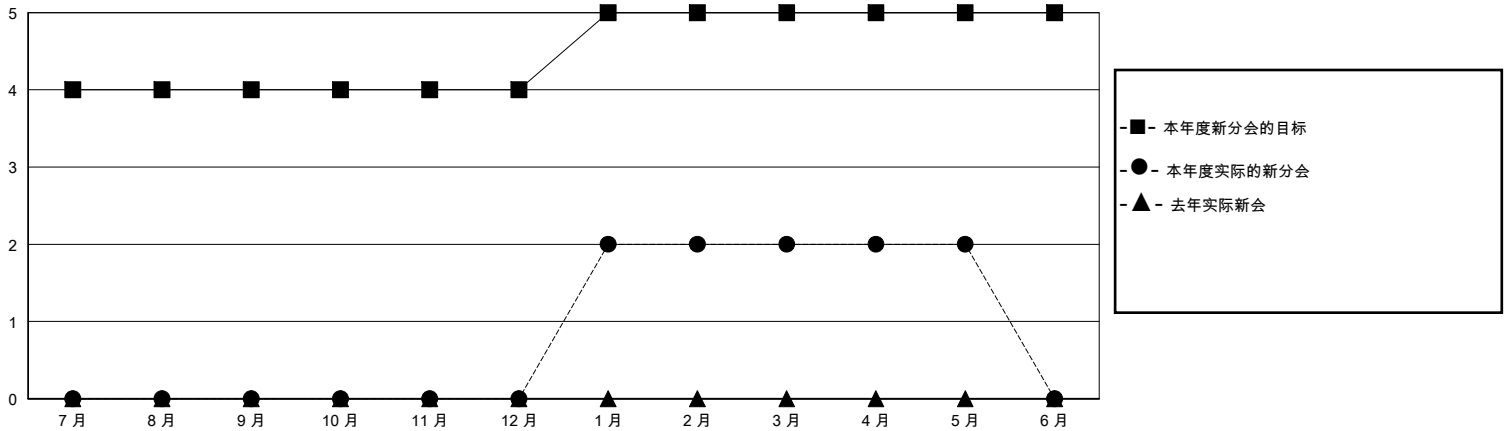

MONTHLY MEMBERSHIP PROGRESS REPORT

District 393

Results as of: 5/31/2024

GMT:

地点 CHINA

GMT宪章区

分会			
成果 2023-2024			
季	新分会目标	新会	会员流失的分会
7月/8月/9月	4	0	0
10月/11月/12月	0	0	0
1月/2月/3月	1	2	0
4月/5月/6月	0	0	0

位会员@每位须缴			
成果 2023-2024			
季	会员净增长目标	实际会员增长数	实际退会会员 (包括转会)
7月/8月/9月	70	90	0
10月/11月/12月	70	47	9
1月/2月/3月	70	117	2
4月/5月/6月	50	98	35

目标与实际新会累积