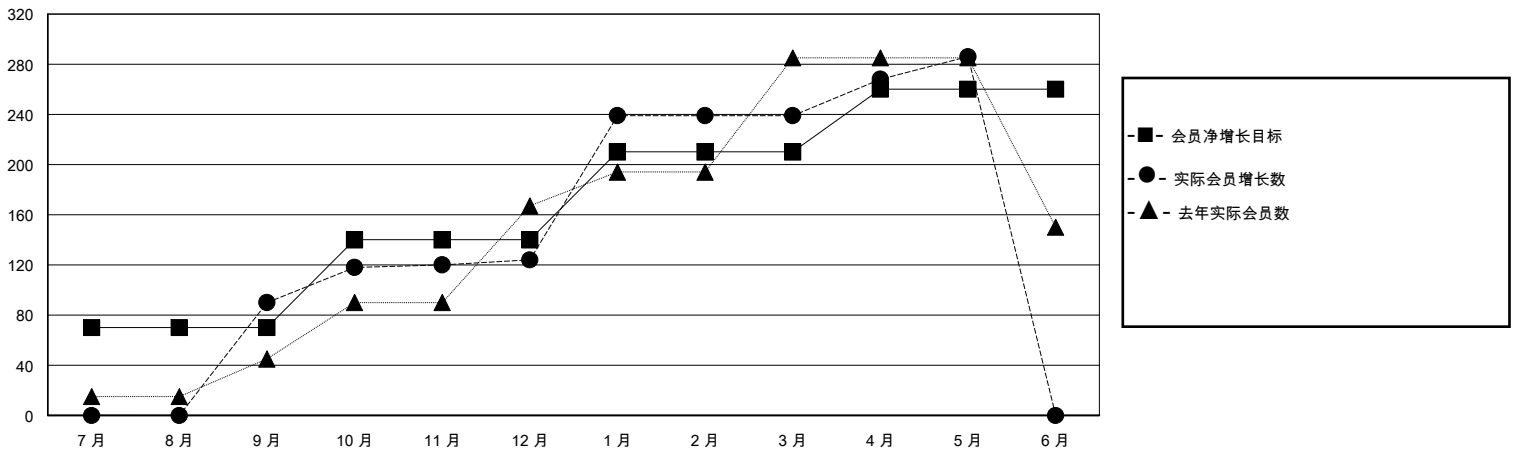

MONTHLY MEMBERSHIP PROGRESS REPORT

District 393

Results as of: 5/31/2024

GMT:

地点 CHINA

GMT宪章区

分会			
成果 2023-2024			
季	新分会目标	新会	会员流失的分会
7月/8月/9月	4	0	0
10月/11月/12月	0	0	0
1月/2月/3月	1	2	0
4月/5月/6月	0	0	0

位会员@每位须缴			
成果 2023-2024			
季	会员净增长目标	实际会员增长数	实际退会会员 (包括转会)
7月/8月/9月	70	90	0
10月/11月/12月	70	47	9
1月/2月/3月	70	117	2
4月/5月/6月	50	98	35

目标与实际新会累积

目标和实际会员累积

已取消的分会: 0	45 CLUBS OF 51 增添1位或以上的新会员	性别分布	
		男	866 (58.55%)
放弃的会员		女	613 (41.45%)
过世	点击这里取得累计会员数据	总计家庭单位会员数	
分会已取消		71	
其他		支付减半会费的家庭会员	
总计		36	